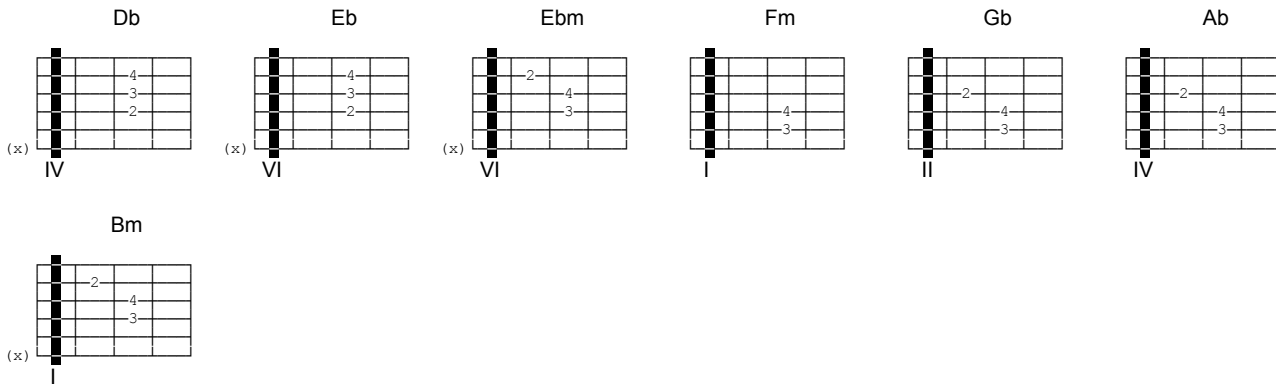

Psalm 119 - Gimel

♩=92

Mit Capo auf dem 1. Bund werden folgende Akkorde gegriffen: